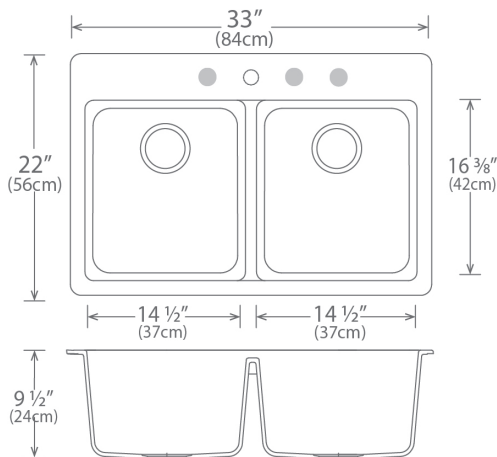

Black
Noir
(BL)

Bronze
(BZ)

Magnolia
(MG)

Silverstone
(SV)

Steel
Acier
(ST)

JCEA200

Topmount - Sur plan

Dimensions: 22" x 33" x 9 1/2"

Material / Matériel: Granite / Granit

Min. Cabinet Width / Taille minimale de l'armoire: 36" (91 cm)

JCEA200U

Undermount - Sous plan

Dimensions: 18 1/2" x 33" x 9 1/2"

Material / Matériel: Granite / Granit

Min. Cabinet Width / Taille minimale de l'armoire: 36" (91 cm)

All CRISTADUR® sinks come with a 3 1/2" drain opening and include an all-metal stainless steel strainer and metal tailpiece.

Une ouverture d'évacuation de 3 1/2 po, un panier entièrement fabriqué d'acier inoxydable et un manchon sont inclus avec les éviers CRISTADUR®.