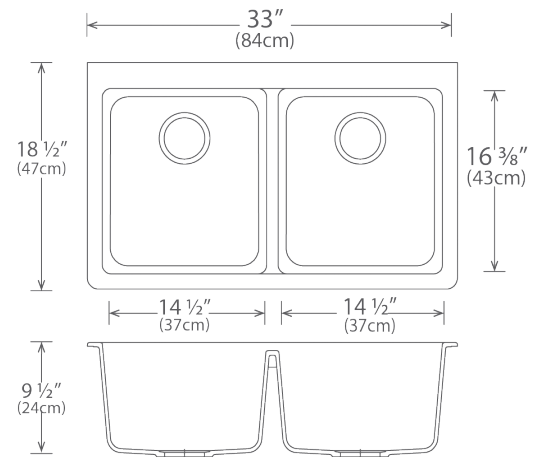

Black
Noir
(BL)

Bronze
(BZ)

Magnolia
(MG)

Silverstone
(SV)

Steel
Acier
(ST)

JCEA200

Topmount - Sur plan

Dimensions: 22" x 33" x 9 1/2"

Material / Matériel: Granite / Granit

Min. Cabinet Width / Taille minimale de l'armoire: 36" (91 cm)

JCEA200U

Undermount - Sous plan

Dimensions: 18 1/2" x 33" x 9 1/2"

Material / Matériel: Granite / Granit

Min. Cabinet Width / Taille minimale de l'armoire: 36" (91 cm)

All CRISTADUR® sinks come with a 3 1/2" drain opening and include an all-metal stainless steel strainer and metal tailpiece.

Une ouverture d'évacuation de 3 1/2 po, un panier entièrement fabriqué d'acier inoxydable et un manchon sont inclus avec les éviers CRISTADUR®.