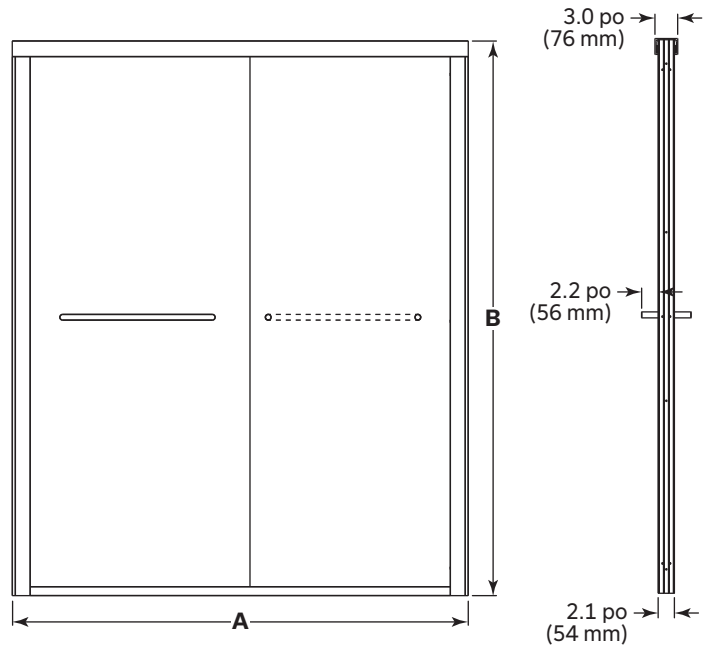

Attestations de conformité :

Se conforme aux spécifications suivantes ou les dépasse:

- IAPMO IGC 154

AVIS

- Le dessin n'est pas à l'échelle. Ces dimensions peuvent être changées à la discrétion du fabricant.
- Dimensions of fixtures are nominal and may vary $\pm 0.25"$ (6 mm). Weight may vary ± 5 lb (2.3 kg).
- S'il vous plaît confirmer les dimensions actuelles de votre produit pour garantir une identification correct. Le bac de douche doit être installé sur le plancher en étant supporté par les pattes et le rebord avant. Caler si nécessaire pour mettre la douche niveau et assurer une vidange adéquate. Consulter les directives d'installations pour obtenir plus de renseignements.

Masco Canada Limited

350 South Edgeware Road, St. Thomas, ON N5P 4L1
Telephone: 519-633-5050 Toll Free: 1-800-345-3358

Service à la clientèle : support@mirolin.com
Telephone: 416-231-5790 800 MIROLIN (647-6546)
Fax: 519-633-0777 1-800-567-9100

©2024 Masco Canada Limited