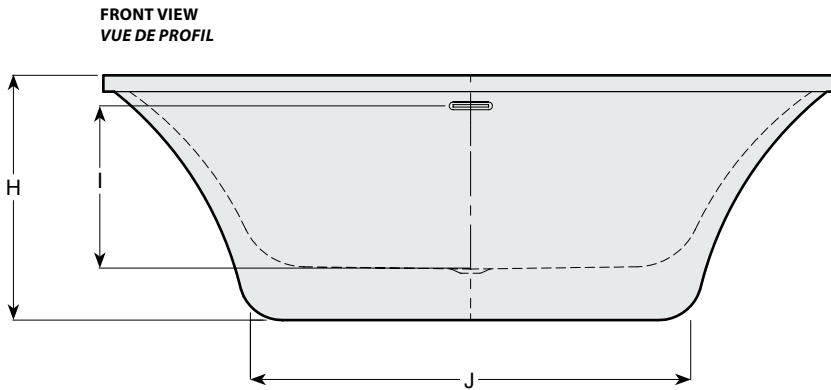

### FEATURES / CARACTÉRISTIQUES :

- ◆ Sturdy construction with fibreglass reinforcement  
*Construction de fibre de verre solide renforcée*
- ◆ Easy to clean white high-gloss surface  
*Surface blanche très brillante et facile d'entretien*
- ◆ Manufactured with Lucite® acrylic  
*Fabriqué en acrylique Lucite®*
- ◆ Spacious freestanding bathtub for better comfort  
*Baignoire spacieuse autoportante pour un confort accru*
- ◆ cUPC classified certification  
*Certification cUPC*
- ◆ Ø 1½" Tailpiece included  
*Tube de vidange de Ø 1½" inclus*
- ◆ Easy to install ([see Instruction Manual](#))  
*Facile à installer ([Voir le manuel d'instruction](#))*
- ◆ Pre-installed drain and overflow  
*Trop-plein et drain préinstallés pour une installation rapide*
- ◆ 10-year limited warranty  
*Garantie limitée de 10 ans*
- ◆ Compatible with Fleurco RapidConnect® drain for freestanding tubs  
*Compatible avec le drain de plancher Fleurco RapidConnect® pour baignoires autoportantes*

Model Modèle	Net Weight Poids net		Capacity Capacité	
	LB	KG	US GAL	L
BPR7035	121	55	74	280

Model Modèle	A	B	C	D	E	F	G	H	I	J	K
BPR7035	70 7/8" 180cm	35 1/2" 90cm	35 1/2" 90cm	17 3/4" 45cm	18 7/8" 48cm	39 3/8" 100cm	3 7/8" 10cm	23 5/8" 60cm	14 1/2" 40cm	42 1/2" 108cm	23 5/8" 60cm