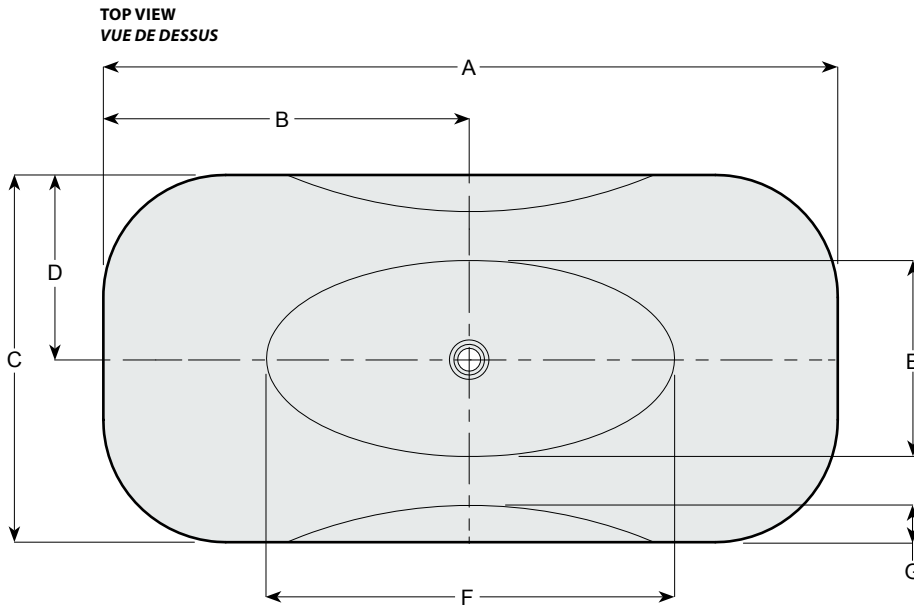

Model Modèle	Net Weight Poids net		Capacity Capacité	
	LB	KG	US GAL	L
BPR7035	121	55	74	280

Model Modèle	A	B	C	D	E	F	G	H	I	J	K
BPR7035	70 7/8" 180cm	35 1/2" 90cm	35 1/2" 90cm	17 3/4" 45cm	18 7/8" 48cm	39 3/8" 100cm	3 7/8" 10cm	23 5/8" 60cm	14 1/2" 40cm	42 1/2" 108cm	23 5/8" 60cm