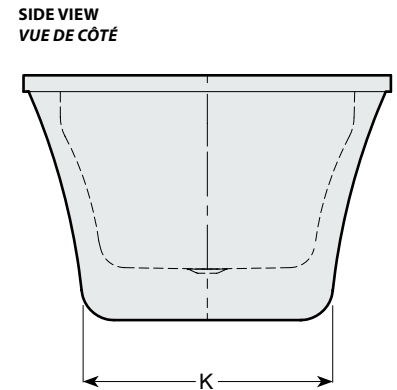

Model Modèle	Net Weight Poids net		Capacity Capacité	
	LB	KG	US GAL	L
BPR7035	121	55	74	280

Model Modèle	A	B	C	D	E	F	G	H	I	J	K
BPR7035	70 7/8" 180cm	35 1/2" 90cm	35 1/2" 90cm	17 3/4" 45cm	18 7/8" 48cm	39 3/8" 100cm	3 7/8" 10cm	23 5/8" 60cm	14 1/2" 40cm	42 1/2" 108cm	23 5/8" 60cm