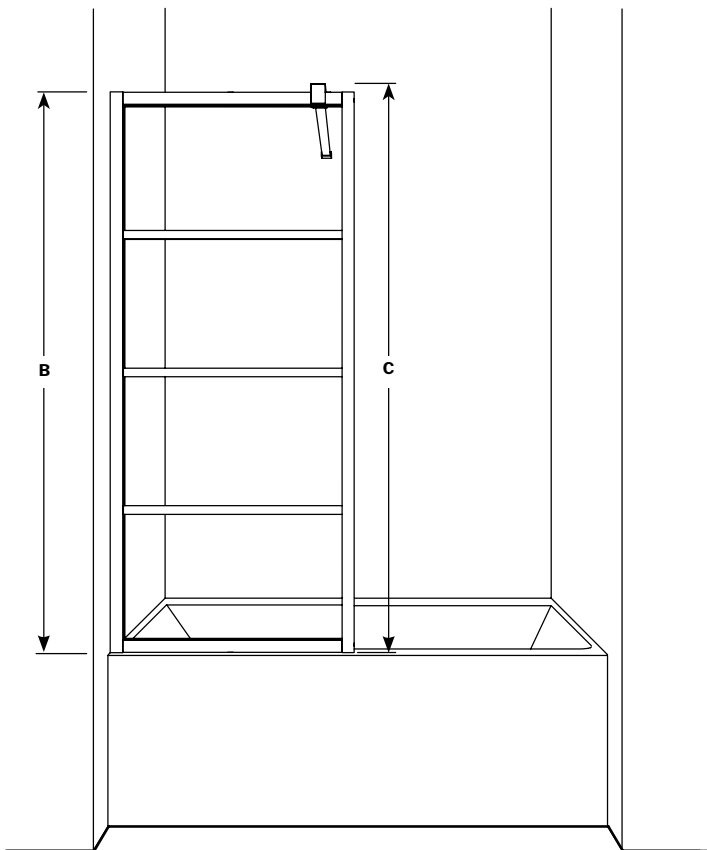

Latitude Tub Shield / Écran de baignoire | Tub / Baignoire

Fixed panel tub shield / Panneau fixe écran de baignoire

Model shown / Modèle présenté : LAVT32-33-43

FEATURES / CARACTÉRISTIQUES :

- Single walk-in tub panel
Panneau simple de plain - pied
- Tempered glass thickness: 5/16" (8mm) clear
Verre trempé épaisseur du verre" 5/16" (8mm) clair
- Silk screen design - high style, low maintenance
Sérigraphie sur le verre - ne pèlera pas au fil du temps
- Easy to install (see Instruction Manual)
Facile à installer (Voir le manuel d'instruction)

Top View / Plan

MODEL MODÈLE	WIDTH LARGEUR (A)	HEIGHT HAUTEUR (B)	HEIGHT TO TOP SUPPORT BAR HAUTEUR JUSQU'AU LA BARRE DE SUPPORT (C)
LAVT28	28 ½" to/à 29" 723mm to/à 736mm	66" 1676mm	66 ¾" 1695mm
LAVT32	32 ½" to/à 33" 825mm to/à 838mm	66" 1676mm	66 ¾" 1695mm