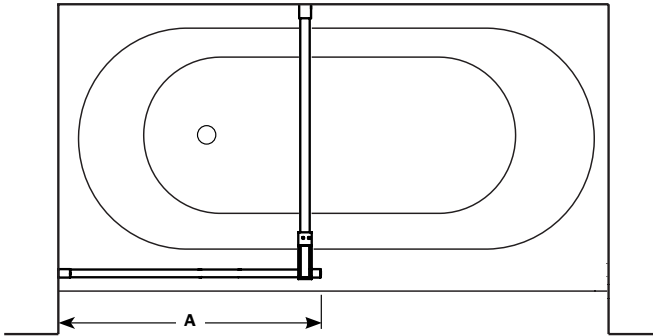

Latitude Tub Shield / Écran de baignoire | Tub / Baignoire

Fixed panel tub shield / Panneau fixe écran de baignoire

Model shown / Modèle présenté : LAVT32-33-43

FEATURES / CARACTÉRISTIQUES :

- Single walk-in tub panel
Panneau simple de plain - pied
- Tempered glass thickness: 5/16" (8mm) clear
Verre trempé épaisseur du verre" 5/16" (8mm) clair
- Silk screen design - high style, low maintenance
Sérigraphie sur le verre - ne pèlera pas au fil du temps
- Easy to install (see Instruction Manual)
Facile à installer (Voir le manuel d'instruction)

Top View / Plan

MODEL MODÈLE	WIDTH LARGEUR (A)	HEIGHT HAUTEUR (B)	HEIGHT TO TOP SUPPORT BAR HAUTEUR JUSQU'AU LA BARRE DE SUPPORT (C)
LAVT28	28 ½" to/à 29" 723mm to/à 736mm	66" 1676mm	66 ¾" 1695mm
LAVT32	32 ½" to/à 33" 825mm to/à 838mm	66" 1676mm	66 ¾" 1695mm