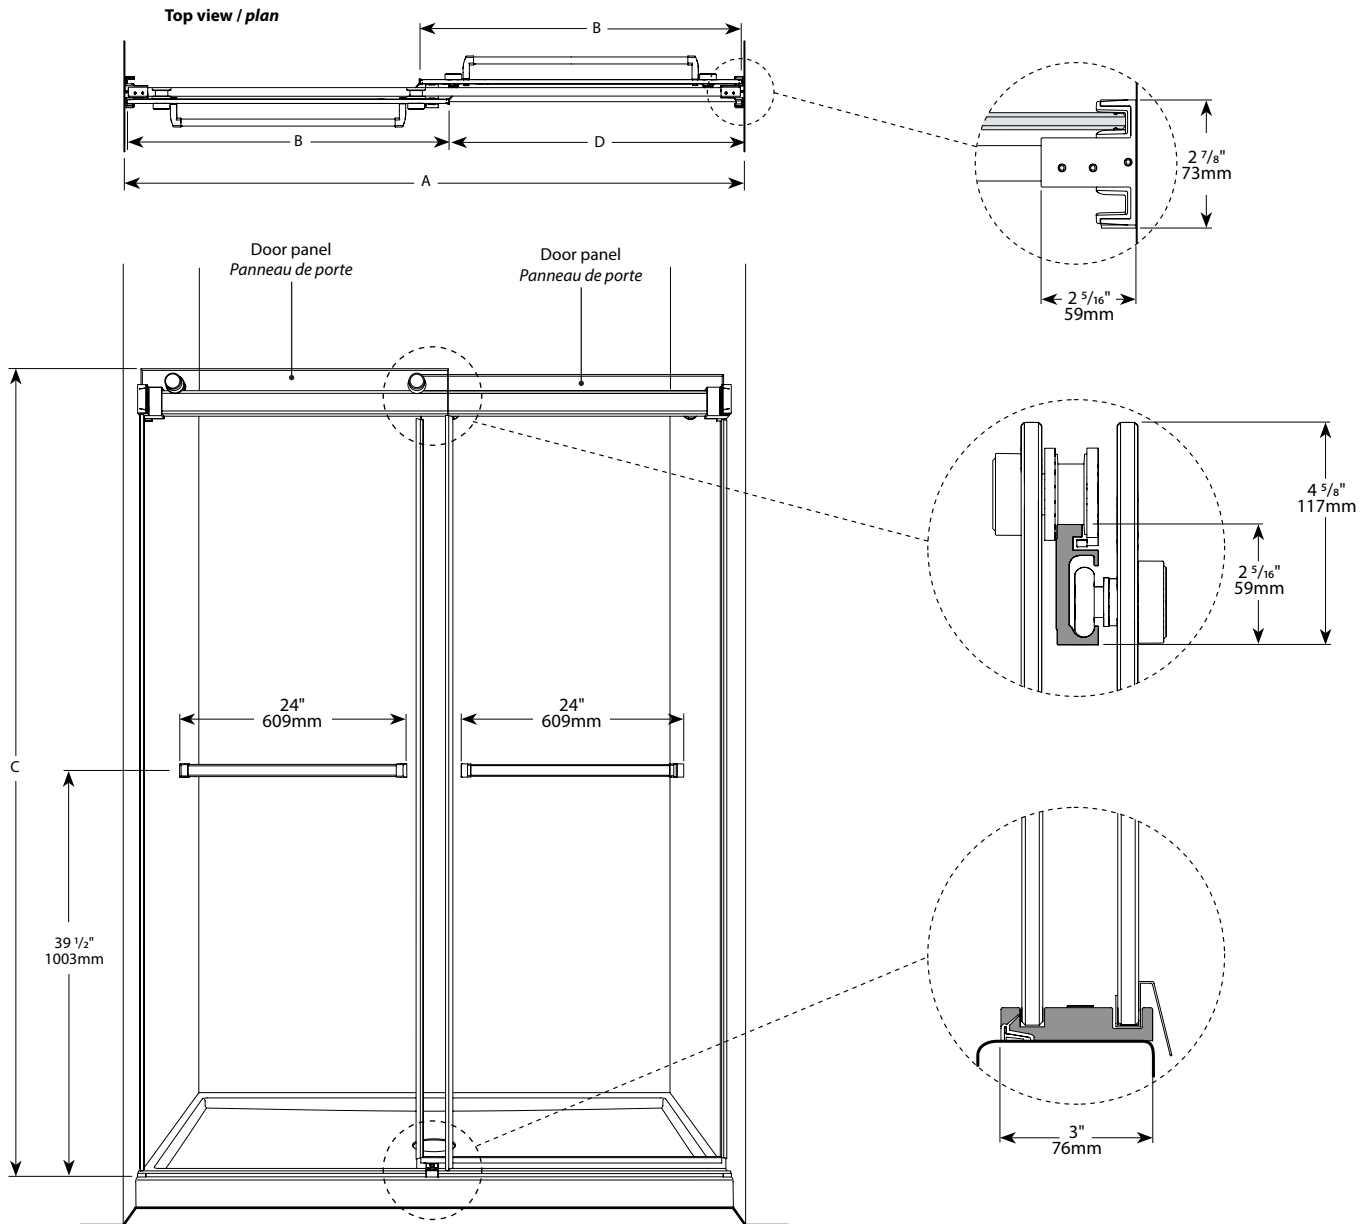

**Bypass sliding doors / Portes coulissantes bidirectionnelles**

Model shown / Modèle présenté : Gemini In-Line Bypass plus / Gemini en alcôve bidirectionnel plus (NP160-11-40)

**FEATURES / CARACTÉRISTIQUES :**

- ◆ Multiple configurations available  
Configurations multiples disponibles
- ◆ Deluxe quality roller system and bracket  
Système de roulement et de support de qualité deluxe
- ◆ Superior bottom guiding system  
Guide du bas de qualité supérieure
- ◆ Tempered glass  
Verre trempé
- ◆ Glass thickness : Clear 3/8" (10-mm)  
Épaisseur du verre : Clair 3/8" (10-mm)
- ◆ Microtek glass surface protection included  
Protection de verre Microtek incluse
- ◆ Two sliding doors opening either left or right  
Deux portes coulissantes avec ouverture des deux côtés
- ◆ Integrated door catch  
Loquet de porte intégré
- ◆ 10-year limited warranty  
Garantie limitée de 10 ans
- ◆ Easy to install ([see Instruction Manual](#))  
Facile à installer ([Voir le manuel d'instruction](#))

Model Modèle	Glass Verre	Wall Opening Ouverture (A)	Both door panels Les deux panneaux de portes (B)	Height Hauteur (C)	Approx. Entry Opening Entrée (D)	Base
NP148	3/8" 10mm	45" to/à 48" 1143mm to/à 1219mm	24 1/8" x 78 1/2" 613mm x 1994mm	79" 2007mm	20 1/2" to/à 23 1/2" 521mm to/à 597mm	ABF3248, ABF3448, ABF3648 ABE3648, ADF3648, ABF4836-3
NP154	3/8" 10mm	51" to/à 54" 1295mm to/à 1371mm	27 1/8" x 78 1/2" 689mm x 1994mm	79" 2007mm	23 1/2" to/à 26 1/2" 596mm to/à 673mm	ADT5436
NP160	3/8" 10mm	57" to/à 60" 1448mm to/à 1524mm	30 1/8" x 78 1/2" 765mm x 1994mm	79" 2007mm	26 1/2" to/à 29 1/2" 673mm to/à 749mm	ABF3060, ABE3260, ABF3260, ABF6032-L3 ABF6032-R3, ABF3460, ABE3660, ADF3660 ABF3660, ABF6036-3, ABF4260, ABF4860