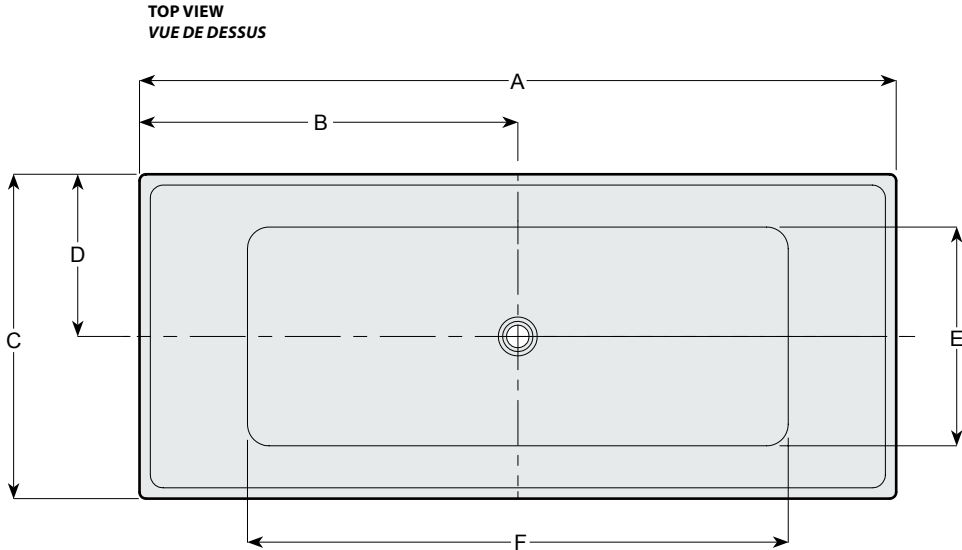

Model shown / Modèle présenté : Calando (BCA5631-18-11)

**FEATURES / CARACTÉRISTIQUES :**

- ◆ Sturdy construction with fibreglass reinforcement  
*Construction de fibre de verre solide renforcée*
- ◆ Easy to clean white high-gloss surface  
*Surface blanche très brillante et facile d'entretien*
- ◆ Manufactured with Lucite® acrylic  
*Fabriqué en acrylique Lucite®*
- ◆ Spacious freestanding bathtub for better comfort  
*Baignoire spacieuse autoportante pour un confort accru*
- ◆ cUPC classified certification  
*Certification cUPC*
- ◆ Ø 1½" Tailpiece included  
*Tube de vidange de Ø 1½" inclus*
- ◆ 10-year limited warranty  
*Garantie limitée de 10 ans*
- ◆ Easy to install ([see Instruction Manual](#))  
*Facile à installer ([Voir le manuel d'instruction](#))*
- ◆ Pre-installed drain and overflow  
*Trop-plein et drain préinstallés pour une installation rapide*
- ◆ Compatible with Fleurco RapidConnect® drain for freestanding tubs  
*Compatible avec le drain de plancher Fleurco RapidConnect® pour baignoires autoportantes*

Model Modèle	Net Weight Poids net		Capacity Capacité	
	LB	KG	US GAL	L
<b>BCA5631</b>	106	48	77	292
<b>BCA6829</b>	115	52	88	333

Model Modèle	A	B	C	D	E	F	G	H	I	J
<b>BCA5631</b>	56 1/8" 143cm	28 1/8" 71cm	31" 79cm	15 1/2" 39cm	21 3/8" 54cm	38 3/8" 98cm	22 7/8" 58cm	15 7/8" 40cm	40 3/4" 104cm	25 1/8" 64cm
<b>BCA6829</b>	68 7/8" 175cm	34 1/2" 88cm	29 1/2" 75cm	14 3/4" 38cm	19 7/8" 51cm	49 1/4" 125cm	22 7/8" 58cm	15 7/8" 40cm	51 5/8" 131cm	23 5/8" 60cm