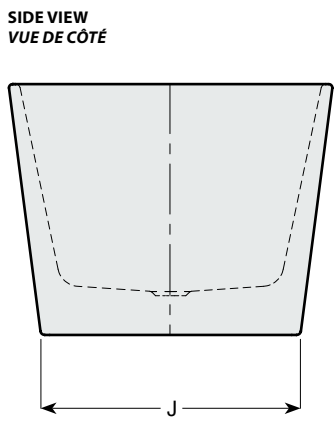

Model shown / Modèle présenté : Calando (BCA5631-18-11)

**FEATURES / CARACTÉRISTIQUES :**

- ◆ Sturdy construction with fibreglass reinforcement  
*Construction de fibre de verre solide renforcée*
- ◆ Easy to clean white high-gloss surface  
*Surface blanche très brillante et facile d'entretien*
- ◆ Manufactured with Lucite® acrylic  
*Fabriqué en acrylique Lucite®*
- ◆ Spacious freestanding bathtub for better comfort  
*Baignoire spacieuse autoportante pour un confort accru*
- ◆ cUPC classified certification  
*Certification cUPC*
- ◆ Ø 1½" Tailpiece included  
*Tube de vidange de Ø 1½" inclus*
- ◆ 10-year limited warranty  
*Garantie limitée de 10 ans*
- ◆ Easy to install ([see Instruction Manual](#))  
*Facile à installer ([Voir le manuel d'instruction](#))*
- ◆ Pre-installed drain and overflow  
*Trop-plein et drain préinstallés pour une installation rapide*
- ◆ Compatible with Fleurco RapidConnect® drain for freestanding tubs  
*Compatible avec le drain de plancher Fleurco RapidConnect® pour baignoires autoportantes*

Model Modèle	Net Weight Poids net		Capacity Capacité	
	LB	KG	US GAL	L
<b>BCA5631</b>	106	48	77	292
<b>BCA6829</b>	115	52	88	333

Model Modèle	A	B	C	D	E	F	G	H	I	J
<b>BCA5631</b>	56 1/8" 143cm	28 1/8" 71cm	31" 79cm	15 1/2" 39cm	21 3/8" 54cm	38 3/8" 98cm	22 7/8" 58cm	15 7/8" 40cm	40 3/4" 104cm	25 1/8" 64cm
<b>BCA6829</b>	68 7/8" 175cm	34 1/2" 88cm	29 1/2" 75cm	14 3/4" 38cm	19 7/8" 51cm	49 1/4" 125cm	22 7/8" 58cm	15 7/8" 40cm	51 5/8" 131cm	23 5/8" 60cm