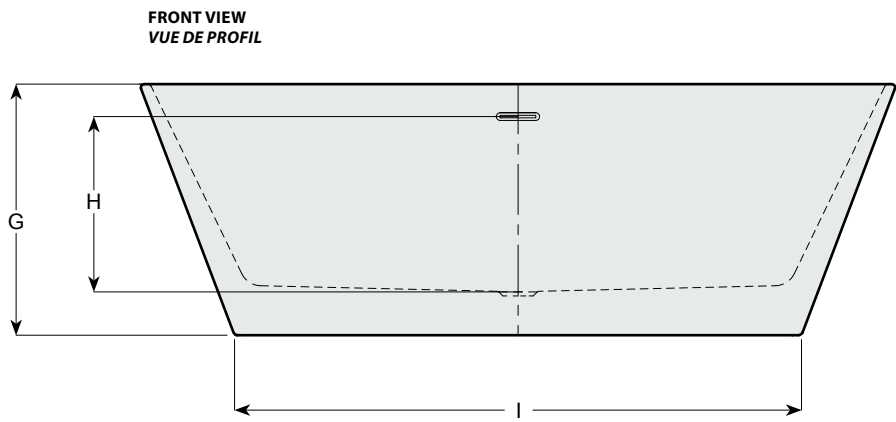

Model shown / Modèle présenté : Calando (BCA5631-18-11)

**FEATURES / CARACTÉRISTIQUES :**

- ◆ Sturdy construction with fibreglass reinforcement  
*Construction de fibre de verre solide renforcée*
- ◆ Easy to clean white high-gloss surface  
*Surface blanche très brillante et facile d'entretien*
- ◆ Manufactured with Lucite® acrylic  
*Fabriqué en acrylique Lucite®*
- ◆ Spacious freestanding bathtub for better comfort  
*Baignoire spacieuse autoportante pour un confort accru*
- ◆ cUPC classified certification  
*Certification cUPC*
- ◆ Ø 1½" Tailpiece included  
*Tube de vidange de Ø 1½" inclus*
- ◆ 10-year limited warranty  
*Garantie limitée de 10 ans*
- ◆ Easy to install ([see Instruction Manual](#))  
*Facile à installer ([Voir le manuel d'instruction](#))*
- ◆ Pre-installed drain and overflow  
*Trop-plein et drain préinstallés pour une installation rapide*
- ◆ Compatible with Fleurco RapidConnect® drain for freestanding tubs  
*Compatible avec le drain de plancher Fleurco RapidConnect® pour baignoires autoportantes*

Model Modèle	Net Weight Poids net		Capacity Capacité	
	LB	KG	US GAL	L
<b>BCA5631</b>	106	48	77	292
<b>BCA6829</b>	115	52	88	333

Model Modèle	A	B	C	D	E	F	G	H	I	J
<b>BCA5631</b>	56 1/8" 143cm	28 1/8" 71cm	31" 79cm	15 1/2" 39cm	21 3/8" 54cm	38 3/8" 98cm	22 7/8" 58cm	15 7/8" 40cm	40 3/4" 104cm	25 1/8" 64cm
<b>BCA6829</b>	68 7/8" 175cm	34 1/2" 88cm	29 1/2" 75cm	14 3/4" 38cm	19 7/8" 51cm	49 1/4" 125cm	22 7/8" 58cm	15 7/8" 40cm	51 5/8" 131cm	23 5/8" 60cm