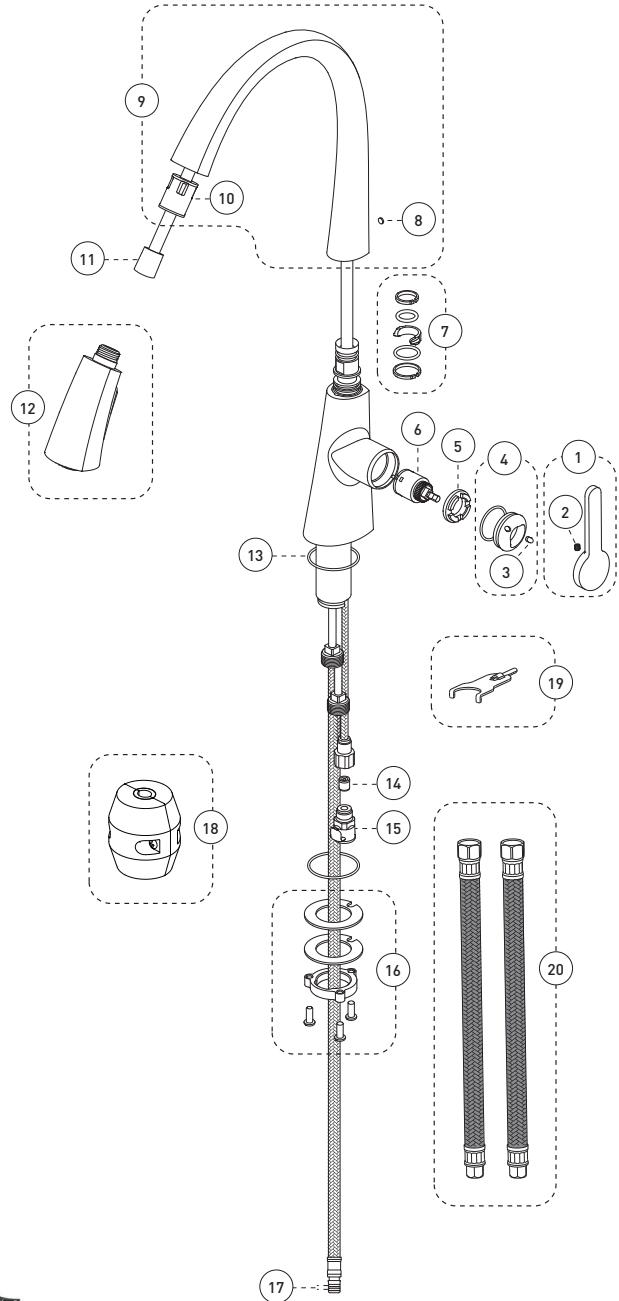

Style: **CURV**

KITCHEN SINK FAUCET ROBINET D'ÉVIER DE CUISINE

Features

- Single hole installation
- Integrated check valve
- Kliik Connection
- Forward rotation of lever handle
- Optional cover plate (FCKTS3038MB sold separately)
- Swivel pull-down spout with push-button diverter (stream and spray jets) and 59" braided nylon flexible hose
- Maximum flow of 6.8 L/min (1.8 gpm) at 60 psi (**ecologia**)
- Metal exterior shell
- Brass waterways
- 3/8" (9/16-24 UNEF) connections with flexible stainless steel braided connectors

Cartouche

- Céramique (FC9M13)

Fini

- Noir mat

No	Description		Part Pièce
1	Handle kit	Ensemble de poignée	FCKTS2118MB
2	Allen Screw	Vis Allen	923001
3	Index	Index	FCHDL4032
4	Trim Cap	Garniture d'écrou	FCDEC7077MB
5	Retainer nut	Écrou de retenue	FCNUTC014
6	Ceramic cartridge (25 mm)	Cartouche céramique (25 mm)	FC9M13
7	Spout retainer kit	Ensemble de retenue du bec	FCKTS9045
8	Spout cap	Garniture du bec	FCHDL4033
9	Spout kit	Ensemble de bec	FCKTS1021MB
10	Plastic Guide	Guide en plastique	FCDEC7080
11	Nylon flexible hose	Tuyau flexible en nylon	FCHOS1028MB
12	Hand spray	Douchette	FCSPS5027MB
13	O-ring (2.0 x 49.0)	Joint torique (2.0 x 49.0)	FCORA1032
14	Check valve	Soupape anti-retour	96077X
15	Klik connect adapter	Adaptateur pour connecteur Klik	FCOTH9033
16	Anchor Kit	Ensemble d'ancrage	FC94075-5K
17	O-rings for Klik connect (pkg of 2)	Joints toriques pour connecteur Klik (pqt de 2)	FCORA1028
18	Weight	Poids	FCOTH9011
19	Tool for retainer nut FCNUTC014	Outil pour écrou de retenue FCNUTC014	FCOTH9041
20	Flexible connectors	Connecteurs flexibles	FCHOS3002B FCHOS3002R