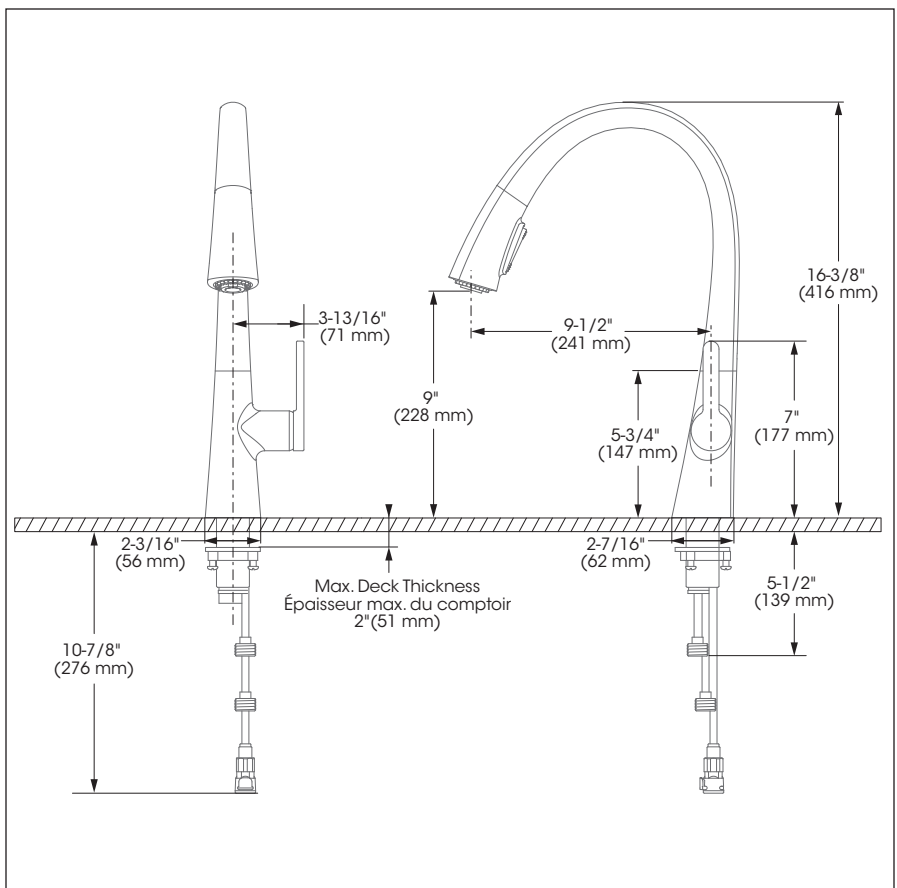

Fini

- Noir mat