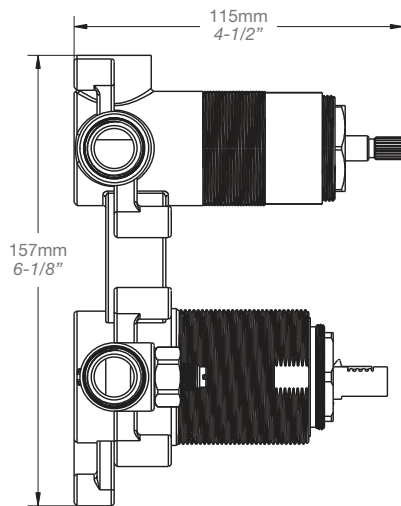

Inclus / Included

RVA-9190-00-B