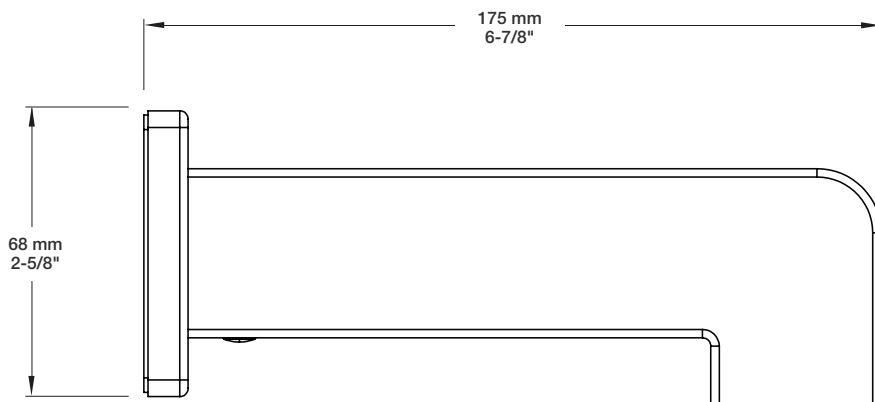

Perçage pour l'installation
Hole size for installation

Min: Ø 20mm (3/4")

Max: Ø 35mm (1-3/8")

STYLE × FONCTION

Description

- Tête de douche carrée 8" anti-calcaire
- Tête mince en acier inoxydable poli
- Square 8" anti-limestone shower head
- Polished stainless steel thin shower head