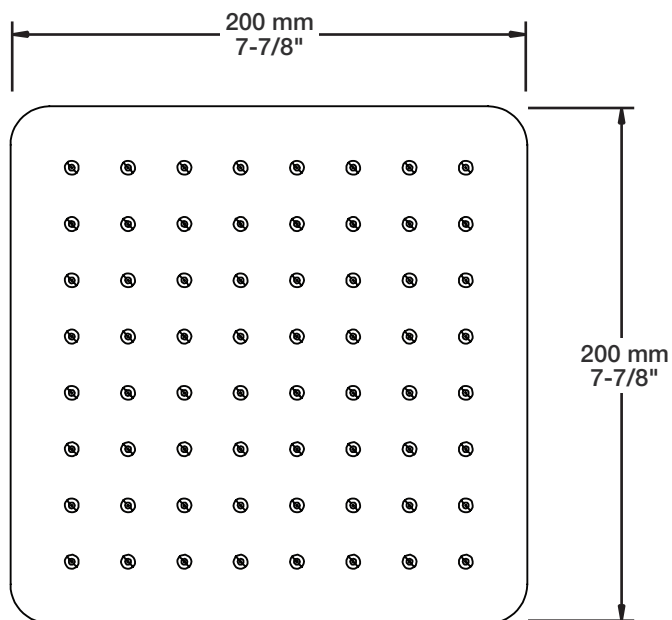

STYLE × FONCTION

Description

- Tête de douche carrée 8" anti-calcaire
- Tête mince en acier inoxydable poli
- Square 8" anti-limestone shower head
- Polished stainless steel thin shower head

Finis disponibles / Available finishes

- CC: Chrome / Chrome

Débit / Flow rate (pour option écologiques / for eco friendly options)

TET-0814-01-xx	TET-0814-01-xx-175	TET-0814-01-xx-150
- 7,6 l/min - 60 psi - 2.00 gpm - 60 psi	- 6,6 l/min - 60 psi - 1.75 gpm - 60 psi	- 5,7 l/min - 60 psi - 1.50 gpm - 60 psi