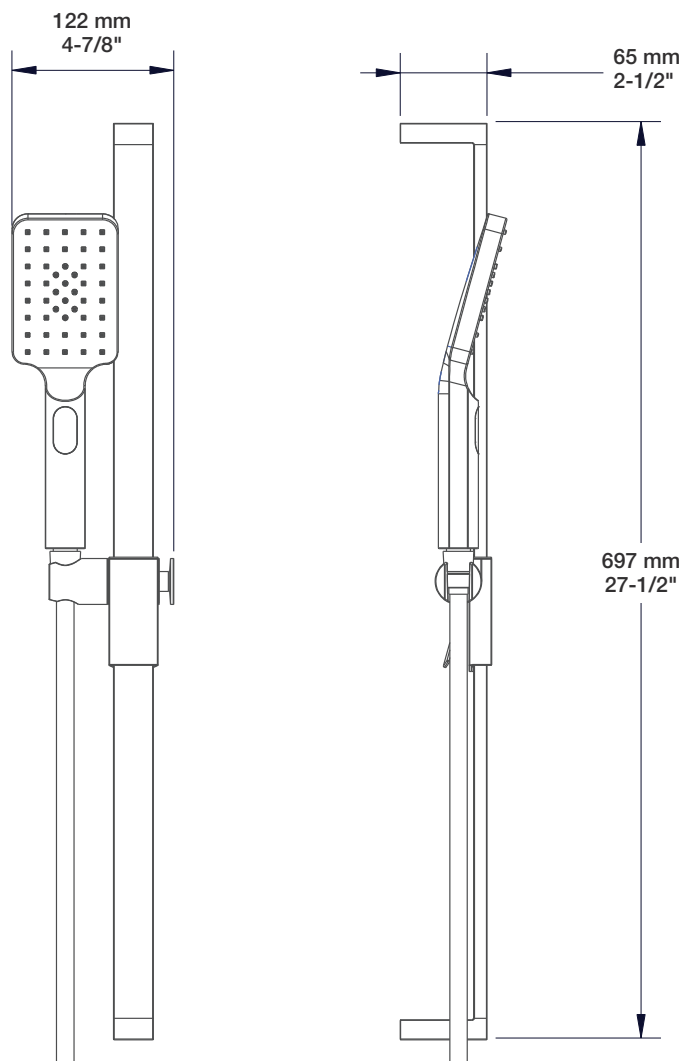

BARiL

Fiche Technique / Spec Sheet

DGL-3070-53-xx

STYLE × FONCTION

Description

- Douche à glissière moderne 3 jets
- Mécanisme 3 jets : pluie, brume et mélange des deux
- 3-spray modern sliding shower bar
- 3-spray mechanism: rain, mist and mix of the two

Finis disponibles / Available finishes

- CC: Chrome / *Chrome*
- NN: Nickel brossé / *Brushed Nickel*
- KK: Noir mat / *Matte Black*
- **: Fini spécial / *Special finish*
- GG: Or / *Gold*

Débit / Flow rate (pour option écologiques / for eco friendly options)

DGL-3070-53-xx	DGL-3070-53-xx-175	DGL-3070-53-xx-150
- 7,6 l/min - 60 psi - 2.0 gpm - 60 psi	- 6,6 l/min - 60 psi - 1.75 gpm - 60 psi	- 5,7 l/min - 60 psi - 1.5 gpm - 60 psi