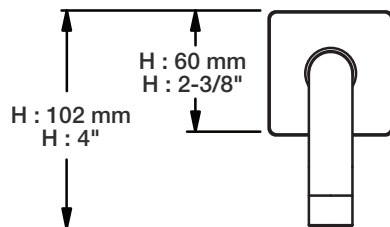

STYLE × FONCTION

Description

- Bras de douche 16" avec rosace carrée
- 16" shower arm with square flange

Finis disponibles / Available finishes

- CC: Chrome / *Chrome*
- NN: Nickel brossé / *Brushed Nickel*
- KK: Noir mat / *Matte Black*
- GG: Or / *Gold*
- **: Fini spécial / *Special finish*