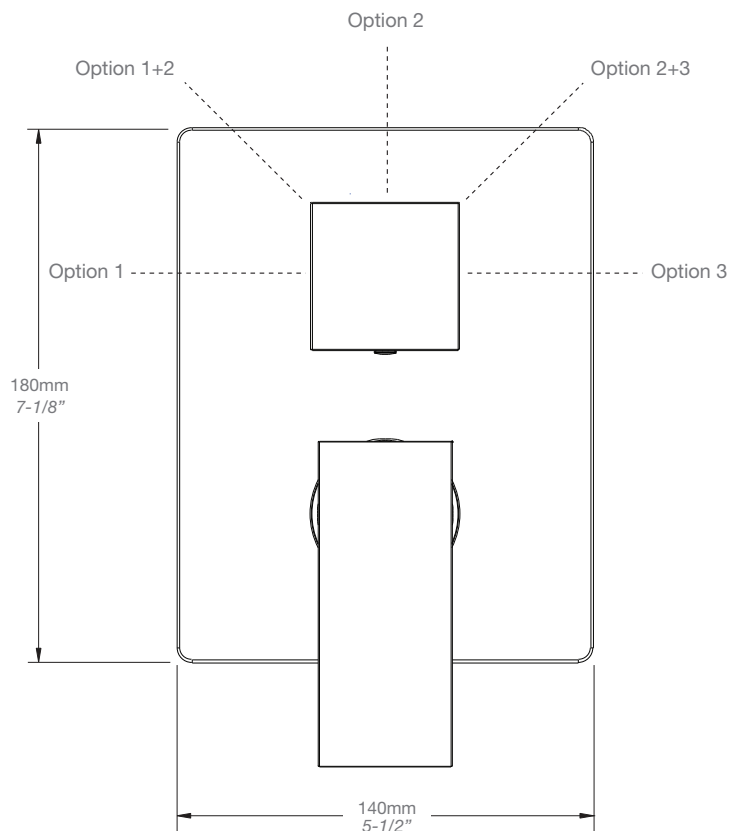

T95-9190-00-xx