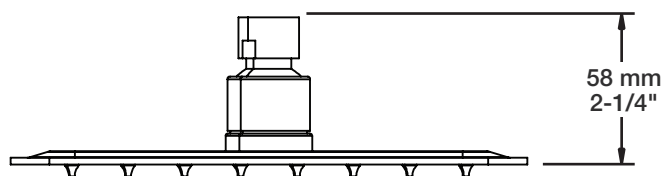

STYLE × FONCTION

Description

- Tête de douche carrée 8" anti-calcaire
- Tête mince en acier inoxydable poli
- Square 8" anti-limestone shower head
- Polished stainless steel thin shower head

Finis disponibles / Available finishes

- CC: Chrome / Chrome

Débit / Flow rate (pour option écologiques / for eco friendly options)

TET-0814-01-xx	TET-0814-01-xx-175	TET-0814-01-xx-150
- 7,6 l/min - 60 psi - 2.00 gpm - 60 psi	- 6,6 l/min - 60 psi - 1.75 gpm - 60 psi	- 5,7 l/min - 60 psi - 1.50 gpm - 60 psi