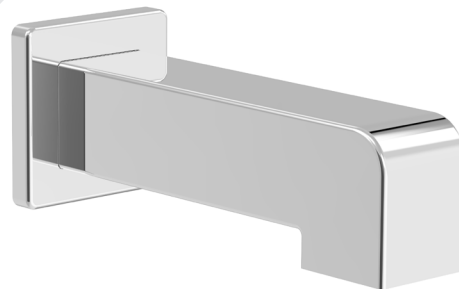

Finis disponibles / Available finishes

- CC: Chrome / *Chrome*

* Avec raccord droit 6" du plafond / *With ceiling-mounted 6" straight pipe*

BARiL

Fiche Technique / Spec Sheet

B95-9190-00-xx

STYLE × FONCTION

- Bec de bain 7" carré sans inverseur
- Installation "slip-on"
- Square 7" tub spout without diverter
- "Slip-on" installation

Finis disponibles / Available finishes

- CC: Chrome / *Chrome*
- NN: Nickel brossé / *Brushed Nickel*
- KK: Noir mat / *Matte Black*
- **: Fini spécial / *Special finish*
- GG: Or / *Gold*