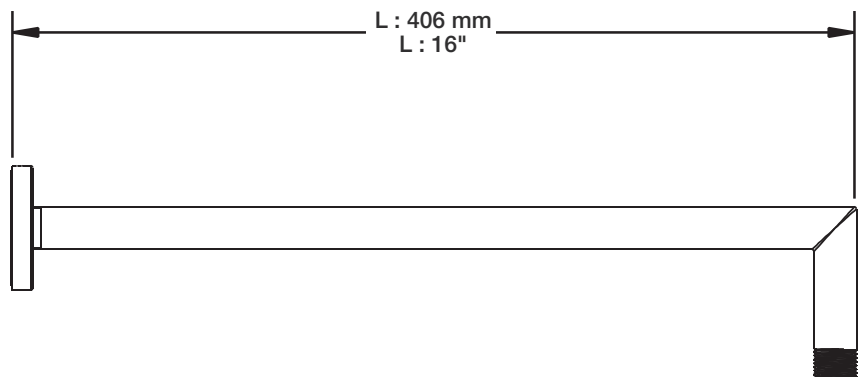

STYLE × FONCTION

Description

- Bras de douche 16" avec rosace carrée
- 16" shower arm with square flange

Finis disponibles / Available finishes

- CC: Chrome / *Chrome*
- NN: Nickel brossé / *Brushed Nickel*
- KK: Noir mat / *Matte Black*
- GG: Or / *Gold*
- **: Fini spécial / *Special finish*